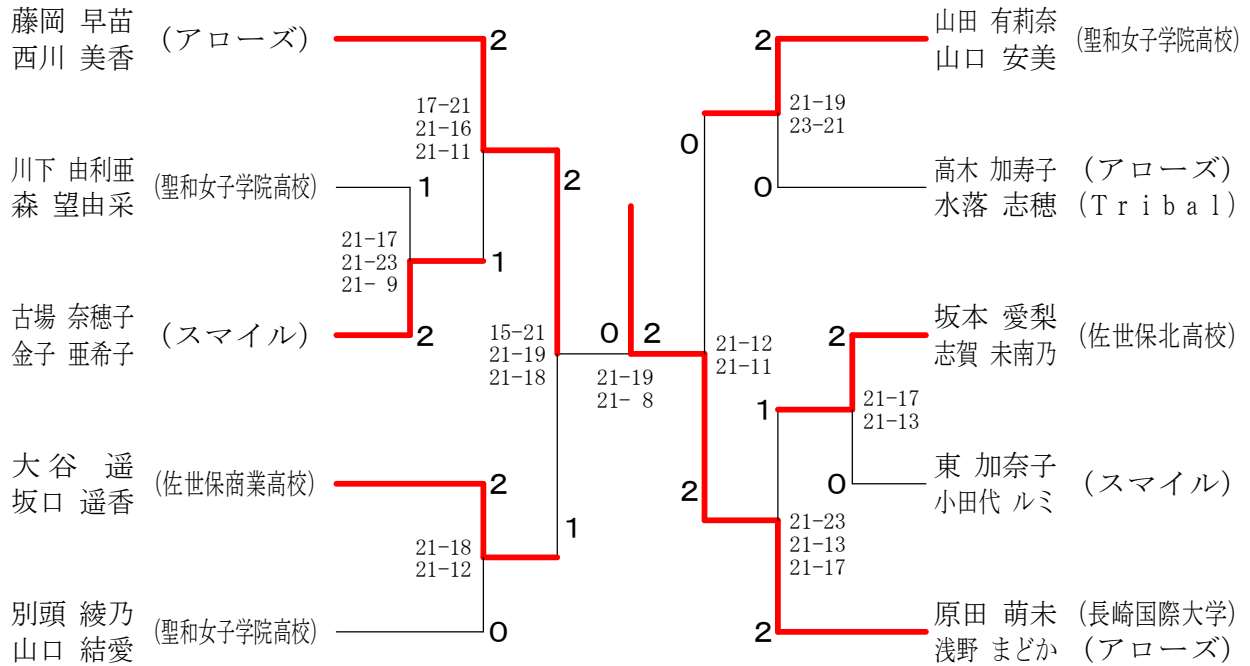

平成28年度 佐世保地区総合バドミントン選手権大会 (一般の部)

一般女子ダブルス 決勝トーナメント