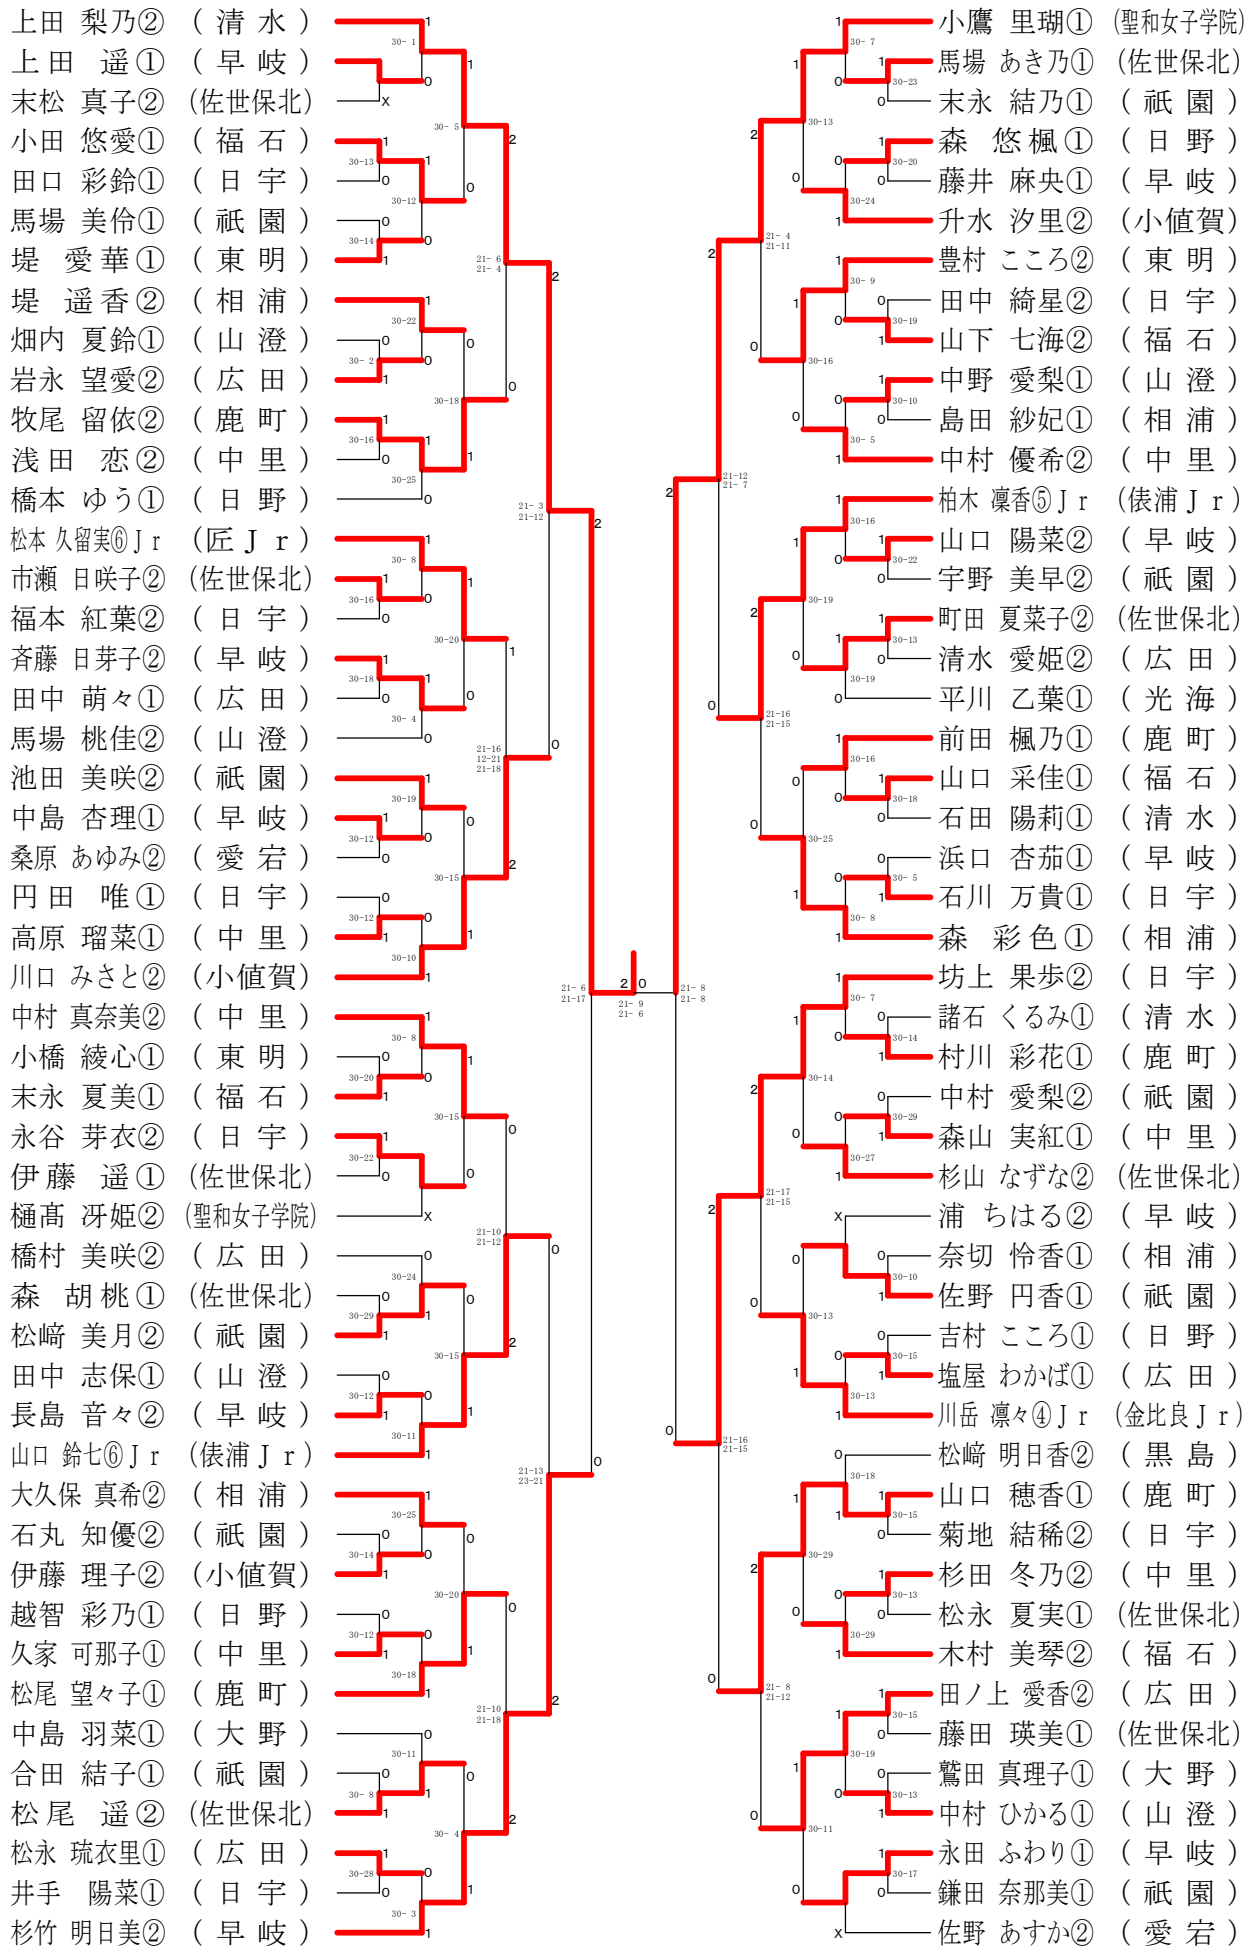

中学女子シングルス

第13回佐世保総合選手権大会 中学生の部 平成29年2月11日 佐世保市体育文化館\_大小  
 中学女子ダブルスー1

第13回佐世保総合選手権大会 中学生の部 平成29年2月11日 佐世保市体育文化館\_大小  
 中学女子ダブルスー2

甲斐 愛奈① 豊川 友月① (光海)	1									金納 リズム② 古川 美伶② (聖和女子学院)
川浪 美奈① 橋本 らみあ① (相浦)	1	30-4	1							安永 諒① 北御門 志帆① (愛宕)
森 未羽① 後藤 紗耶① (大野)	0	30-25	0	30-10	2					岩谷 明香音② 森 咲藍① (佐世保北)
佐藤 晴菜① 高木 惇乃① (佐世保北)	1	30-10	0							山本 朱音② 藤井 美咲② (福石)
種元 寧々② 中島 綾美① (山澄)	0									橋口 愛璃② 川島 彩花① (東明)
吉田 奈央② 上笹 貫 蒔② (福石)	1	21-13 21-16	2							田島 美彩都① 坂口 耀世① (清水)
中村 梨花名① 吉居 真珠子① (中里)	0	30-24	0							辻 柚果① 小原 実夕① (大野)
川上 愛加① 園田 紗江① (日野)	1	30-25	0							立石 桃② 中野 有加里① (山澄)
中山 花② 本嶋 眞衣子② (大野)	1	30-11	0							山口 葉月① 松野 志保① (相浦)
藤島 芽生② 大橋 鈴② (広田)	0	30-15	1							今泉 未来① 吉村 美紅① (日宇)
竹下 明日香② 川口 萌々子② (日宇)	1	30-18								吉原 茉莉乃② 太田 早咲② (中里)
堤 麗羽⑤ Jr 古賀 しおり④ Jr (キッズスマイル)	1	21-15 21-8	2	0						福嶋 葵② 古賀 愛望② (広田)
葉山 凜珠① 松本 真佑① (清水)	X	30-24	1							山辺 桃々① 小井 春奈① (東明)
浦吉 ゆき② 牟田 伶瑛加② (中里)	0									網打 樹梨亜② 立石 麻椰② (愛宕)
永柄 梨那① 後藤 結香① (東明)	1	30-27	1							梶原 紗菜① 山崎 春佳① (日宇)
三岳 優稀乃① 坂本 陽香① (大野)	0	30-21	0							豊藤 美羽① 山崎 楓華① (中里)
松尾 愛実② 増田 胡桃② (相浦)	0	30-15	0	19-21 21-16 21-12	0					須加崎 怜菜① 山本 真優① (大野)
松田 菜桜② 濱本 愛未② (愛宕)	1									八尋 優花② 大久保 麗菜② (日野)
光武 桜② 高木 めぐみ② (祇園)	0	30-9	1							大瀬 良 凜② 力武 奈海② (祇園)
鈴木田 瑞希② 松添 莉奈② (広田)	1	30-8	2							田原 海音① 沖田 夢愛① (福石)
出田 葵① 小西 初① (日野)	0	30-25	0							西村 茶香① 末吉 歩乃佳① (大野)
濱田 一憂② 立川 遥果② (早岐)	X									松尾 奈南② 田中 美結① (佐世保北)