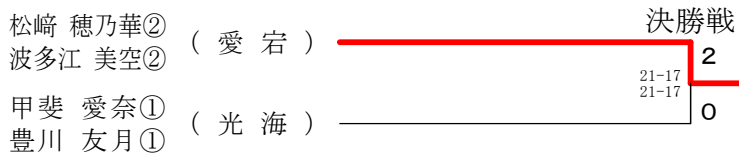

中学女子シングルス

第13回佐世保総合選手権大会 中学生の部 平成29年2月11日 佐世保市体育文化館\_大小  
 中学女子ダブルスー1

第13回佐世保総合選手権大会 中学生の部 平成29年2月11日 佐世保市体育文化館\_大小  
 中学女子ダブルスー2

甲斐 愛奈① 豊川 友月① (光海)	1									金納 リズム② 古川 美伶② (聖和女子学院)
川浪 美奈① 橋本 らみあ① (相浦)	1	30-4	1							安永 諒① 北御門 志帆① (愛宕)
森 未羽① 後藤 紗耶① (大野)	0	30-25	0	30-10	2					岩谷 明香音② 森 咲藍① (佐世保北)
佐藤 晴菜① 高木 惇乃① (佐世保北)	1	30-10	0							山本 朱音② 藤井 美咲② (福石)
種元 寧々② 中島 綾美① (山澄)	0									橋口 愛璃② 川島 彩花① (東明)
吉田 奈央② 上笹 貫 蒔② (福石)	1	21-13 21-16	2							田島 美彩都① 坂口 耀世① (清水)
中村 梨花名① 吉居 真珠子① (中里)	0	30-24	0							辻 柚果① 小原 実夕① (大野)
川上 愛加① 園田 紗江① (日野)	1	30-25	0							立石 桃② 中野 有加里① (山澄)
中山 花② 本嶋 眞衣子② (大野)	1	30-11	0							山口 葉月① 松野 志保① (相浦)
藤島 芽生② 大橋 鈴② (広田)	0	30-15	1							今泉 未来① 吉村 美紅① (日宇)
竹下 明日香② 川口 萌々子② (日宇)	1	30-18								吉原 茉莉乃② 太田 早咲② (中里)
堤 麗羽⑤ Jr 古賀 しおり④ Jr (キッズスマイル)	1	21-15 21-8	2	0						福嶋 葵② 古賀 愛望② (広田)
葉山 凜珠① 松本 真佑① (清水)	X	30-24	1							山辺 桃々① 小井 春奈① (東明)
浦吉 ゆき② 牟田 伶瑛加② (中里)	0									網打 樹梨亜② 立石 麻椰② (愛宕)
永柄 梨那① 後藤 結香① (東明)	1	30-27	1							梶原 紗菜① 山崎 春佳① (日宇)
三岳 優稀乃① 坂本 陽香① (大野)	0	30-21	0							豊藤 美羽① 山崎 楓華① (中里)
松尾 愛実② 増田 胡桃② (相浦)	0	30-15	0	19-21 21-16 21-12	0					須加崎 怜菜① 山本 真優① (大野)
松田 菜桜② 濱本 愛未② (愛宕)	1									八尋 優花② 大久保 麗菜② (日野)
光武 桜② 高木 めぐみ② (祇園)	0	30-9	1							大瀬 良 凜② 力武 奈海② (祇園)
鈴木田 瑞希② 松添 莉奈② (広田)	1	30-8	2							田原 海音① 沖田 夢愛① (福石)
出田 葵① 小西 初① (日野)	0	30-25	0							西村 茶香① 末吉 歩乃佳① (大野)
濱田 一憂② 立川 遥果② (早岐)	X									松尾 奈南② 田中 美結① (佐世保北)