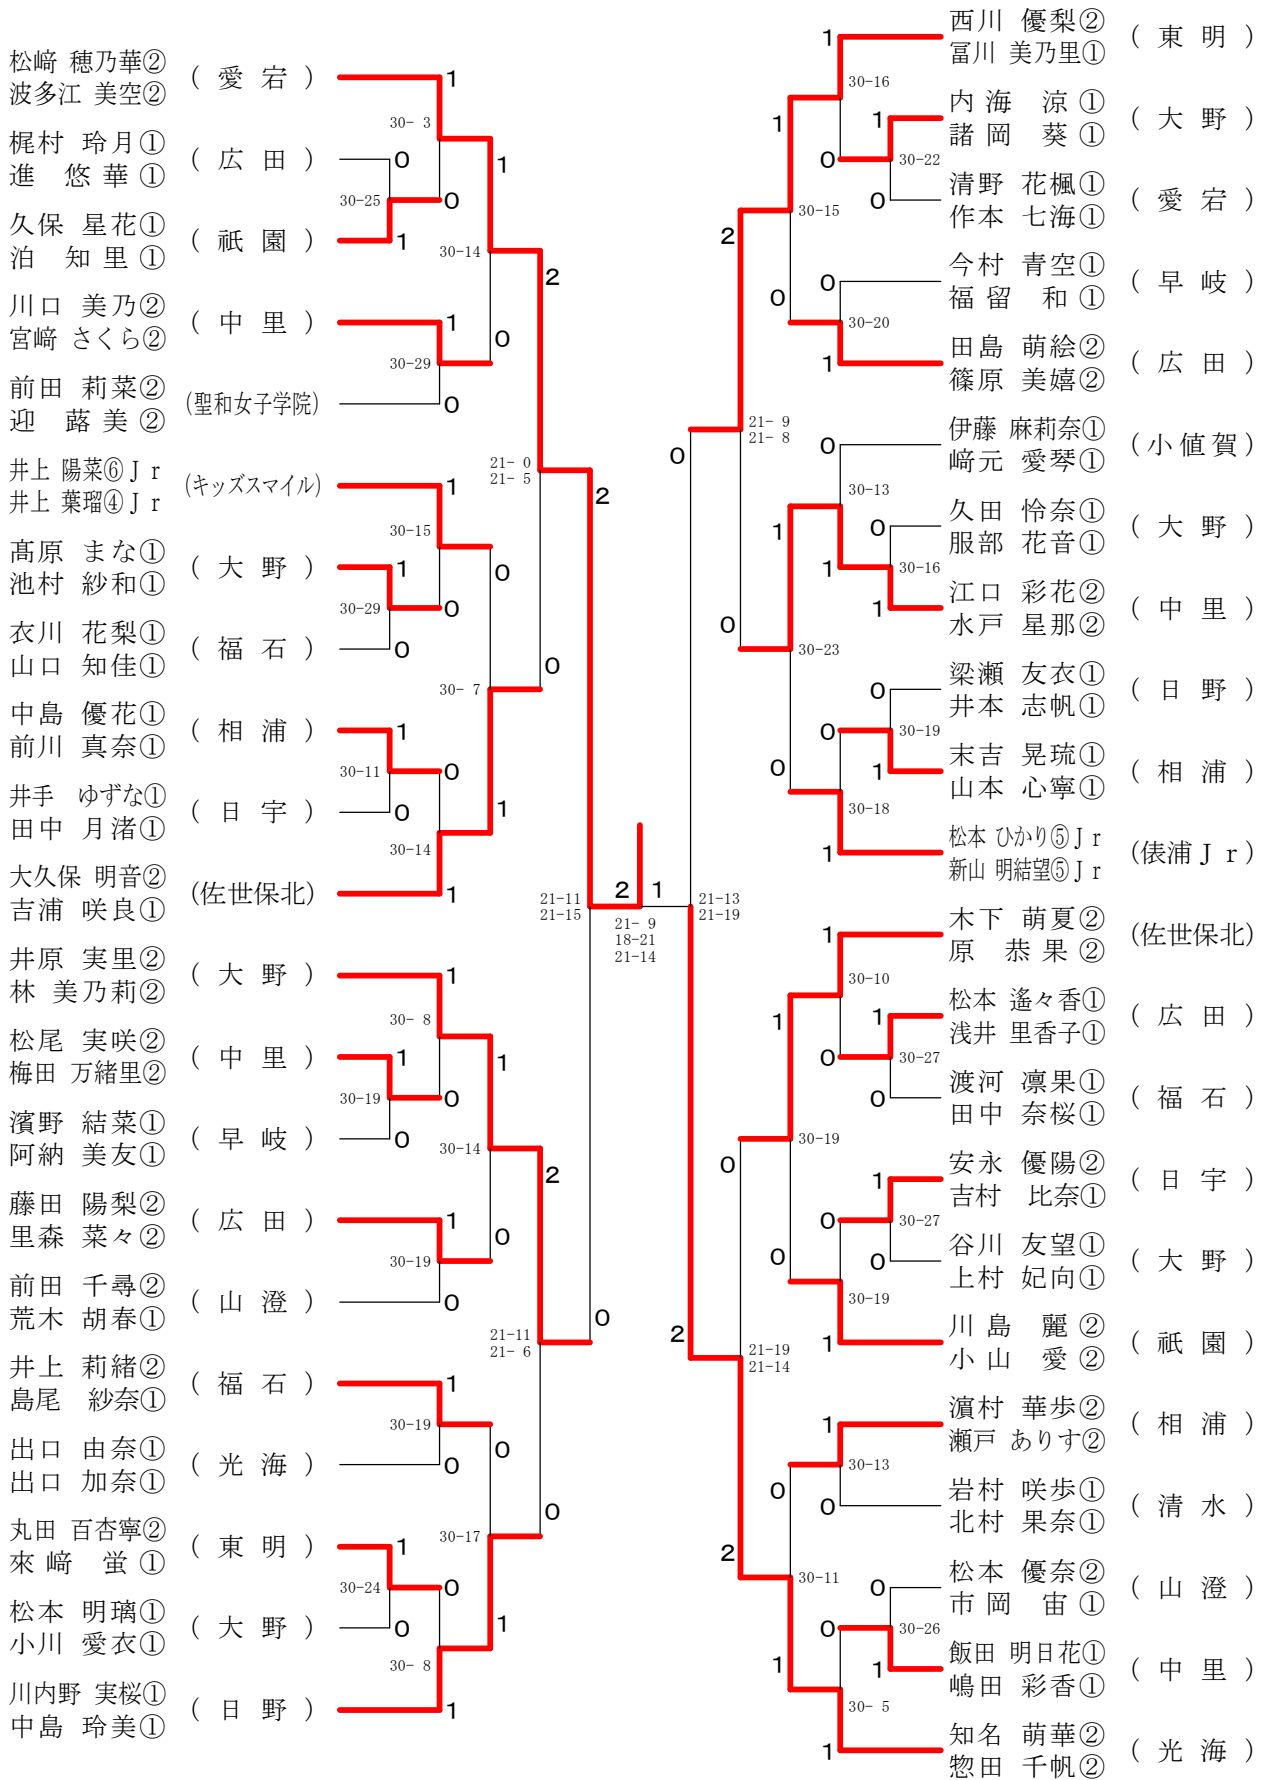

中学女子シングルス

第13回佐世保総合選手権大会 中学生の部 平成29年2月11日 佐世保市体育文化館\_大小  
 中学女子ダブルスー1

第13回佐世保総合選手権大会 中学生の部 平成29年2月11日 佐世保市体育文化館\_大小  
 中学女子ダブルスー2

甲斐 愛奈① 豊川 友月① (光海)	1									金納 リズム② 古川 美伶② (聖和女子学院)
川浪 美奈① 橋本 らみあ① (相浦)	1	30-4	1							安永 諒① 北御門 志帆① (愛宕)
森 未羽① 後藤 紗耶① (大野)	0	30-25	0	30-10	2					岩谷 明香音② 森 咲藍① (佐世保北)
佐藤 晴菜① 高木 惇乃① (佐世保北)	1	30-10	0							山本 朱音② 藤井 美咲② (福石)
種元 寧々② 中島 綾美① (山澄)	0									橋口 愛璃② 川島 彩花① (東明)
吉田 奈央② 上笹 貫 蒔② (福石)	1	21-13 21-16	2							田島 美彩都① 坂口 耀世① (清水)
中村 梨花名① 吉居 真珠子① (中里)	0	30-24	0							辻 柚果① 小原 実夕① (大野)
川上 愛加① 園田 紗江① (日野)	1	30-25	0							立石 桃② 中野 有加里① (山澄)
中山 花② 本嶋 眞衣子② (大野)	1	30-11	0							山口 葉月① 松野 志保① (相浦)
藤島 芽生② 大橋 鈴② (広田)	0	30-15	1							今泉 未来① 吉村 美紅① (日宇)
竹下 明日香② 川口 萌々子② (日宇)	1	30-18								吉原 茉莉乃② 太田 早咲② (中里)
堤 麗羽⑤ Jr 古賀 しおり④ Jr (キッズスマイル)	1	21-15 21-8	2	0						福嶋 葵② 古賀 愛望② (広田)
葉山 凜珠① 松本 真佑① (清水)	X	30-24	1							山辺 桃々① 小井 春奈① (東明)
浦吉 ゆき② 牟田 伶瑛加② (中里)	0									網打 樹梨亜② 立石 麻椰② (愛宕)
永柄 梨那① 後藤 結香① (東明)	1	30-27	1							梶原 紗菜① 山崎 春佳① (日宇)
三岳 優稀乃① 坂本 陽香① (大野)	0	30-21	0							豊藤 美羽① 山崎 楓華① (中里)
松尾 愛実② 増田 胡桃② (相浦)	0	30-15	0	19-21 21-16 21-12	0					須加崎 怜菜① 山本 真優① (大野)
松田 菜桜② 濱本 愛未② (愛宕)	1									八尋 優花② 大久保 麗菜② (日野)
光武 桜② 高木 めぐみ② (祇園)	0	30-9	1							大瀬 良 凜② 力武 奈海② (祇園)
鈴木田 瑞希② 松添 莉奈② (広田)	1	30-8	2							田原 海音① 沖田 夢愛① (福石)
出田 葵① 小西 初① (日野)	0	30-25	0							西村 茶香① 末吉 歩乃佳① (大野)
濱田 一憂② 立川 遥果② (早岐)	X									松尾 奈南② 田中 美結① (佐世保北)