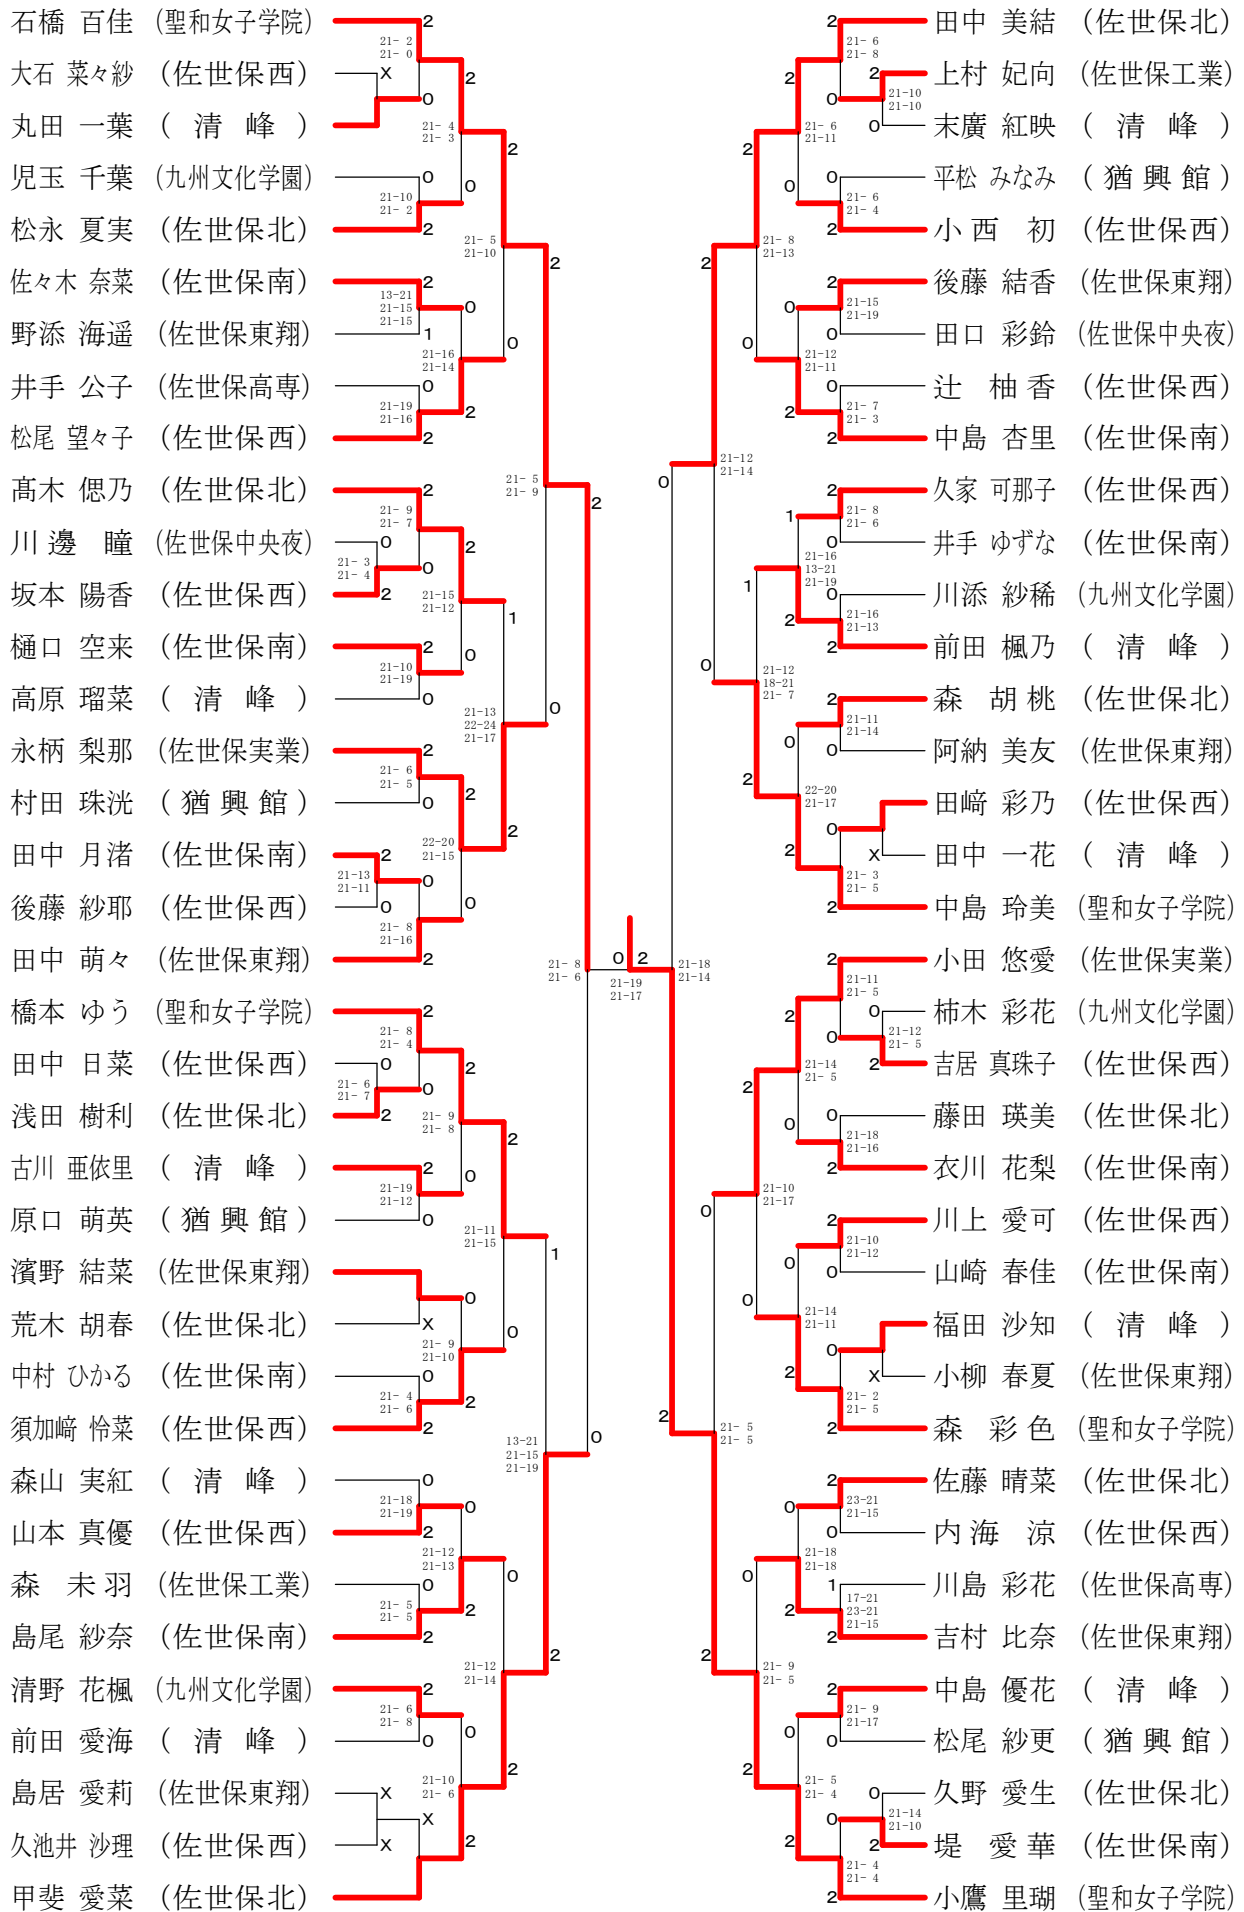

令和元年度 佐世保地区高校学年別シングルス大会

1年女子シングルス

令和元年度 佐世保地区高校学年別シングルス大会

2年女子シングルス