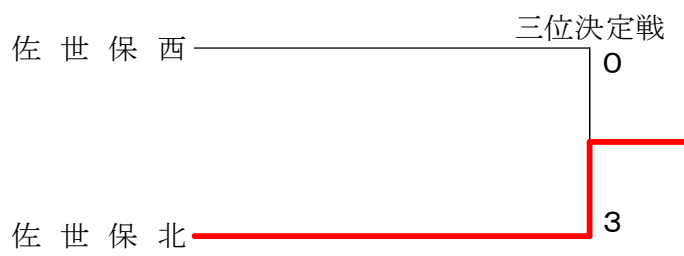

令和2年度 県北地区高校新人体育大会バドミントン競技 成績一覧表

開催日：令和2年10月17日（土）・18日（日）

女子会場：佐世保東翔高校体育館

女 子									
順 位	団体戦	ダブルス				シングルス			
	学校名	氏 名	ふりがな	学年	学校名	氏 名	ふりがな	学年	学校名
優 勝	聖和女子	石橋 百佳	いしばし ももか	2	聖和女子	石橋 百佳	いしばし ももか	2	聖和女子
		小鷹 里瑚	こたか りこ	2		小鷹 里瑚	こたか りこ	2	
準優勝	佐世保実業	中島 玲美	なかしま れみ	2	聖和女子	小鷹 里瑚	こたか りこ	2	聖和女子
		橋本 ゆう	はしもと ゆう	2		橋本 ゆう	はしもと ゆう	2	
3 位	佐世保北	甲斐 愛奈	かい あいな	2	佐世保北	橋本 ゆう	はしもと ゆう	2	聖和女子
		田中 美結	たなか みゆう	2		中島 玲美	なかしま れみ	2	
3 位	佐世保西	小田 悠愛	おだ ゆうな	2	佐世保実業	小森 真優	こもり まひろ	1	佐世保実業
		永柄 梨那	ながえりな	2		川崎 菜月美	かわさき なつみ	1	
ベスト8		中島 杏理	なかしま あんり	2	佐世保南	山口 鈴七	やまぐち すずな	1	佐世保北
		石本 花梨	いしもと かりん	1		田中 美結	たなか みゆ	2	
ベスト8		森 胡桃	もり くるみ	2	佐世保北	小森 真優	こもり まひろ	1	佐世保実業
		山口 鈴七	やまぐち すずな	1		甲斐 愛奈	かい あいな	2	
ベスト8		小森 真優	こもり まひろ	1	佐世保実業	末長 愛莉	すえなが あいり	1	佐世保北
		川崎 菜月美	かわさき なつみ	1		松尾 望々子	まつお ののこ	2	
ベスト8		森 彩色	もり あやね	2	聖和女子	吉村 比奈	よしむら ひな	2	佐世保東翔
		末長 愛莉	すえなが あいり	1		若井 咲季	わかい さき	1	
ベスト12		松尾 望々子	まつお ののこ	2	佐世保西	吉村 比奈	よしむら ひな	2	佐世保東翔
		若井 咲季	わかい さき	1		島尾 紗奈	しまお すずな	2	
ベスト12		島尾 紗奈	しまお すずな	2	佐世保南	川崎 菜月美	かわさき なつみ	1	佐世保実業
		衣川 花梨	きぬがわ かりん	2		小田 悠愛	おだ ゆうな	2	
ベスト12		吉村 比奈	よしむら ひな	2	佐世保東翔	小田 悠愛	おだ ゆうな	2	佐世保実業
		井上 陽菜	いのうえ ひな	1		高木 惲乃	たかぎ しの	2	
ベスト12		高木 惲乃	たかぎ しの	2	佐世保北	永柄 梨那	ながえりな	2	佐世保実業
		佐藤 晴菜	さとう はるな	2					

令和2年度県北地区高等学校新人体育大会（団体）

高校女子団体

令和2年度県北地区高等学校新人体育大会（個人）

高校女子ダブルス

令和2年度県北地区高等学校新人体育大会（個人）

高校女子シングルス

令和2年度 県北地区新人体育大会バドミントン競技

女子ダブルス 12位決定戦