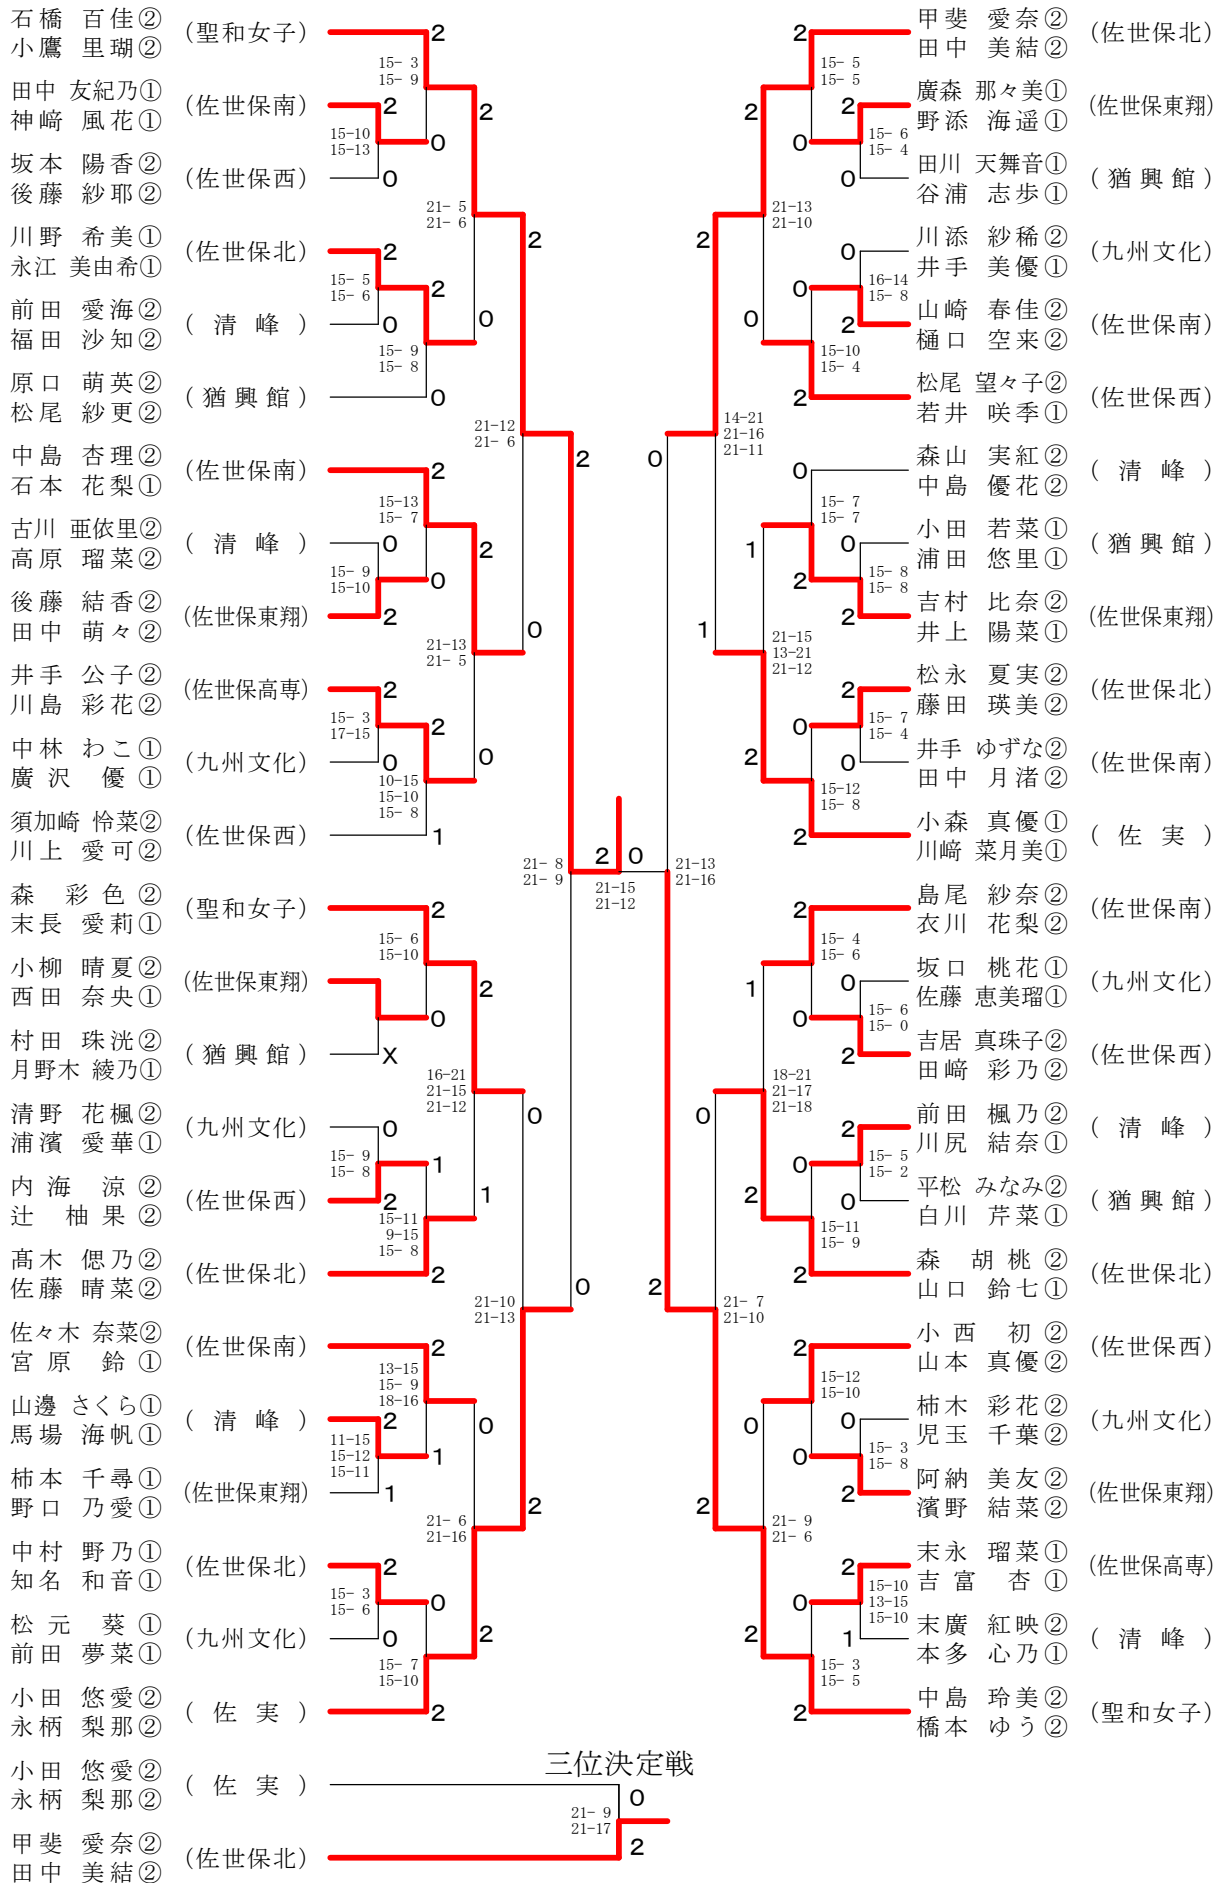

令和2年度 県北地区高校新人体育大会バドミントン競技 成績一覧表

開催日：令和2年10月17日（土）・18日（日）

女子会場：佐世保東翔高校体育館

女 子									
順 位	団体戦	ダブルス				シングルス			
	学校名	氏 名	ふりがな	学年	学校名	氏 名	ふりがな	学年	学校名
優 勝	聖和女子	石橋 百佳	いしばし ももか	2	聖和女子	石橋 百佳	いしばし ももか	2	聖和女子
		小鷹 里瑚	こたか りこ	2		小鷹 里瑚	こたか りこ	2	
準優勝	佐世保実業	中島 玲美	なかしま れみ	2	聖和女子	小鷹 里瑚	こたか りこ	2	聖和女子
		橋本 ゆう	はしもと ゆう	2		橋本 ゆう	はしもと ゆう	2	
3 位	佐世保北	甲斐 愛奈	かい あいな	2	佐世保北	橋本 ゆう	はしもと ゆう	2	聖和女子
		田中 美結	たなか みゆう	2		中島 玲美	なかしま れみ	2	
3 位	佐世保西	小田 悠愛	おだ ゆうな	2	佐世保実業	小森 真優	こもり まひろ	1	佐世保実業
		永柄 梨那	ながえりな	2		川崎 菜月美	かわさき なつみ	1	
ベスト8		中島 杏理	なかしま あんり	2	佐世保南	山口 鈴七	やまぐち すずな	1	佐世保北
		石本 花梨	いしもと かりん	1		田中 美結	たなか みゆ	2	
ベスト8		森 胡桃	もり くるみ	2	佐世保北	小森 真優	こもり まひろ	1	佐世保実業
		山口 鈴七	やまぐち すずな	1		甲斐 愛奈	かい あいな	2	
ベスト8		小森 真優	こもり まひろ	1	佐世保実業	末長 愛莉	すえなが あいり	1	佐世保北
		川崎 菜月美	かわさき なつみ	1		松尾 望々子	まつお ののこ	2	
ベスト8		森 彩色	もり あやね	2	聖和女子	吉村 比奈	よしむら ひな	2	佐世保東翔
		末長 愛莉	すえなが あいり	1		若井 咲季	わかい さき	1	
ベスト12		松尾 望々子	まつお ののこ	2	佐世保西	吉村 比奈	よしむら ひな	2	佐世保東翔
		若井 咲季	わかい さき	1		島尾 紗奈	しまお すずな	2	
ベスト12		島尾 紗奈	しまお すずな	2	佐世保南	川崎 菜月美	かわさき なつみ	1	佐世保実業
		衣川 花梨	きぬがわ かりん	2		小田 悠愛	おだ ゆうな	2	
ベスト12		吉村 比奈	よしむら ひな	2	佐世保東翔	小田 悠愛	おだ ゆうな	2	佐世保実業
		井上 陽菜	いのうえ ひな	1		高木 惲乃	たかぎ しの	2	
ベスト12		高木 惲乃	たかぎ しの	2	佐世保北	永柄 梨那	ながえりな	2	佐世保実業
		佐藤 晴菜	さとう はるな	2					

令和2年度県北地区高等学校新人体育大会（団体）

高校女子団体

令和2年度県北地区高等学校新人体育大会（個人）

高校女子ダブルス

令和2年度県北地区高等学校新人体育大会（個人）

高校女子シングルス

令和2年度 県北地区新人体育大会バドミントン競技

女子ダブルス 12位決定戦

小西 初^②
山本 真優^② (佐世保西) 21-13 0
高木 惲乃^②
佐藤 晴菜^② (佐世保北) 21-11 2

佐々木 奈菜^②
宮原 鈴^① (佐世保南) 21-17 0
吉村 比奈^②
井上 陽菜^① (佐世保東翔) 21-19 2

川野 希美^①
永江 美由希^① (佐世保北) 21-13 0
島尾 紗奈^②
衣川 花梨^② (佐世保南) 21- 9 2

松尾 望々子^②
若井 咲季^① (佐世保西) 21-10 2
井手 公子^②
川島 彩花^② (佐世保高専) 21- 5 0

女子シングルス 12位決定戦

森 胡桃^② (佐世保北) 21-19 0
川崎 菜月美^① (佐実) 21-17 2

吉村 比奈^② (佐世保東翔) 18-21 2
中島 杏理^② (佐世保南) 21-11 1
21-19 1

永柄 梨那^② (佐実) 11-21 2
山瀬 美咲^① (佐世保西) 21-17 2
21-14 1

高木 惲乃^② (佐世保北) 21-18 0
小田 悠愛^② (佐実) 21-11 2