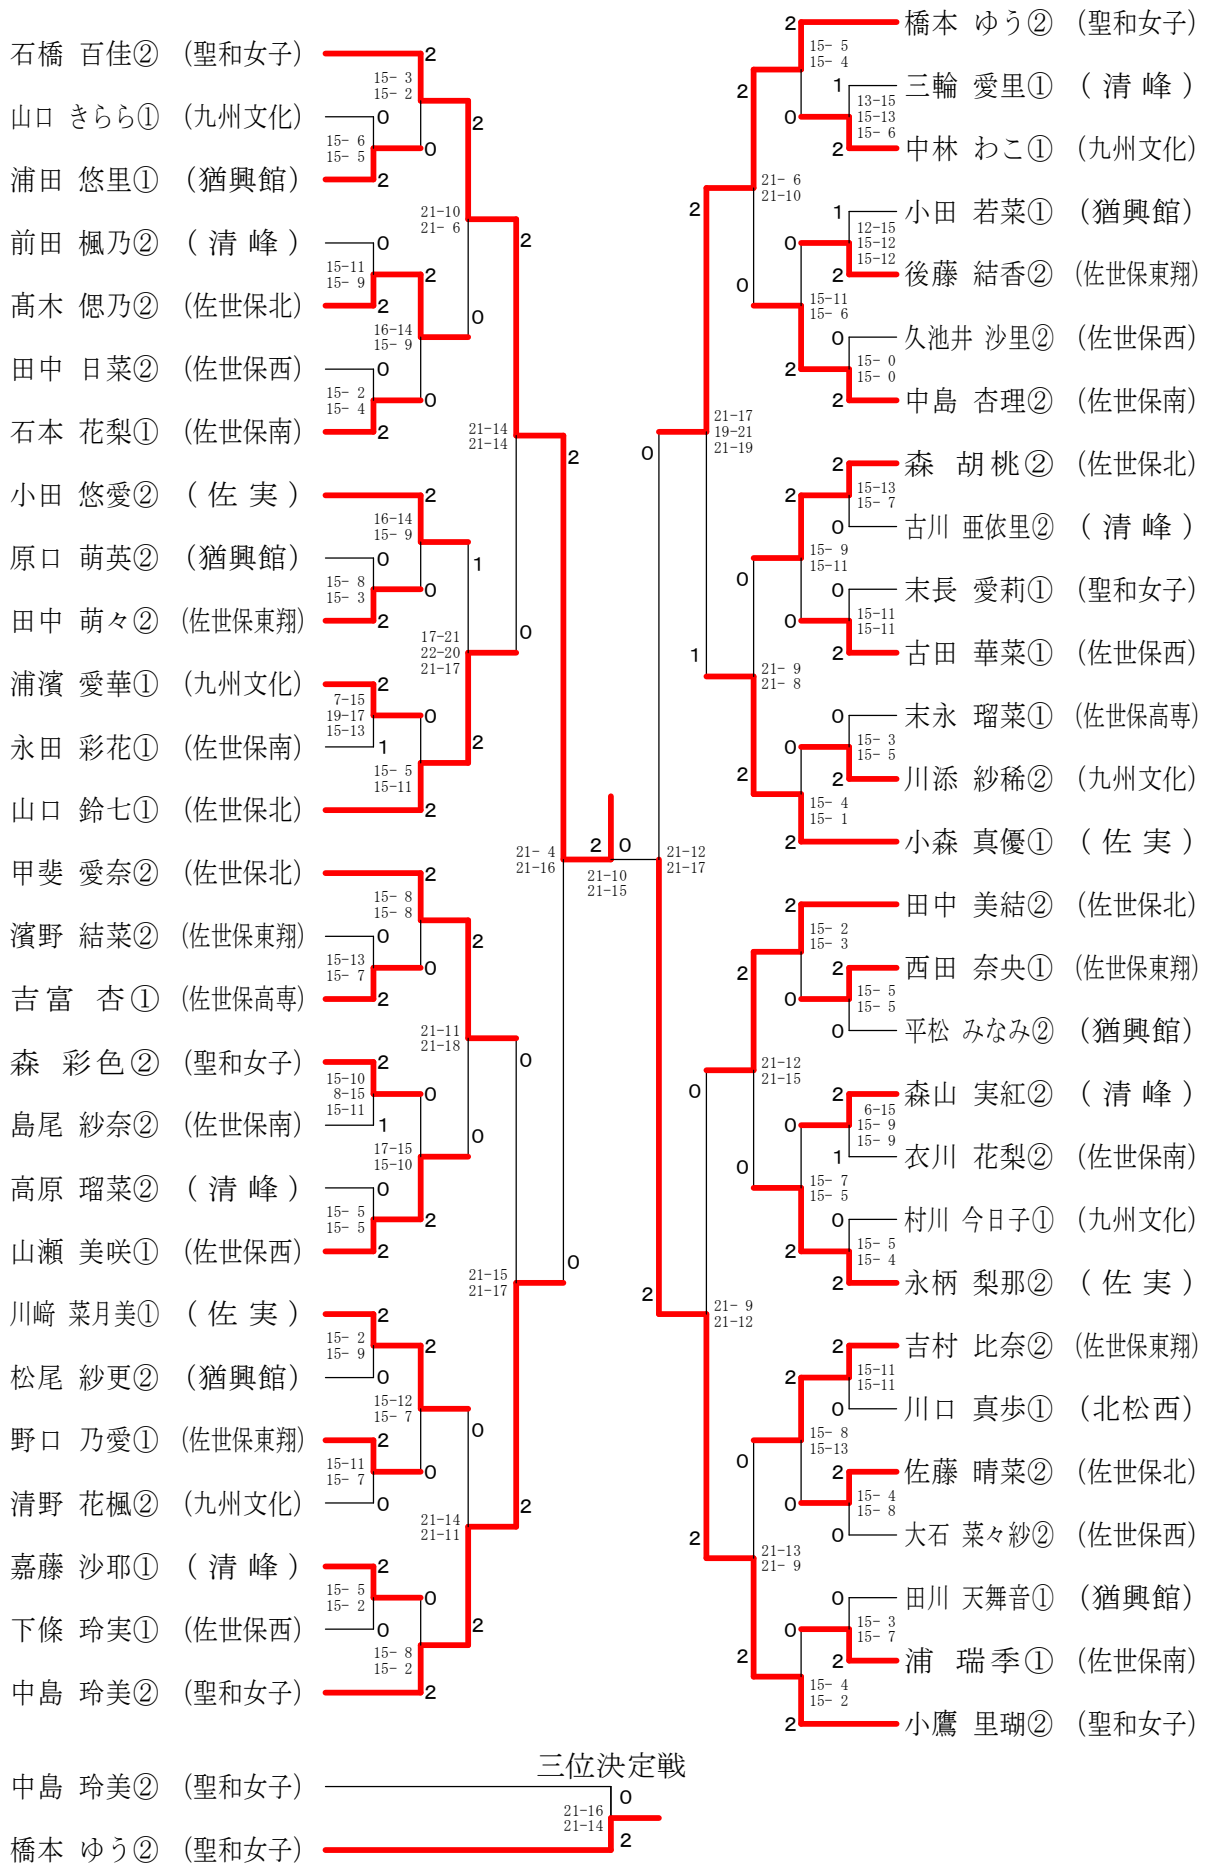

令和2年度 県北地区高校新人体育大会バドミントン競技 成績一覧表

開催日：令和2年10月17日（土）・18日（日）

女子会場：佐世保東翔高校体育館

女 子									
順 位	団体戦	ダブルス				シングルス			
	学校名	氏 名	ふりがな	学年	学校名	氏 名	ふりがな	学年	学校名
優 勝	聖和女子	石橋 百佳	いしばし ももか	2	聖和女子	石橋 百佳	いしばし ももか	2	聖和女子
		小鷹 里瑚	こたか りこ	2		小鷹 里瑚	こたか りこ	2	
準優勝	佐世保実業	中島 玲美	なかしま れみ	2	聖和女子	小鷹 里瑚	こたか りこ	2	聖和女子
		橋本 ゆう	はしもと ゆう	2		橋本 ゆう	はしもと ゆう	2	
3 位	佐世保北	甲斐 愛奈	かい あいな	2	佐世保北	橋本 ゆう	はしもと ゆう	2	聖和女子
		田中 美結	たなか みゆう	2		中島 玲美	なかしま れみ	2	
3 位	佐世保西	小田 悠愛	おだ ゆうな	2	佐世保実業	小森 真優	こもり まひろ	1	佐世保実業
		永柄 梨那	ながえりな	2		川崎 菜月美	かわさき なつみ	1	
ベスト8		中島 杏理	なかしま あんり	2	佐世保南	山口 鈴七	やまぐち すずな	1	佐世保北
		石本 花梨	いしもと かりん	1		田中 美結	たなか みゆ	2	
ベスト8		森 胡桃	もり くるみ	2	佐世保北	小森 真優	こもり まひろ	1	佐世保実業
		山口 鈴七	やまぐち すずな	1		甲斐 愛奈	かい あいな	2	
ベスト8		小森 真優	こもり まひろ	1	佐世保実業	末長 愛莉	すえなが あいり	1	佐世保北
		川崎 菜月美	かわさき なつみ	1		松尾 望々子	まつお ののこ	2	
ベスト8		森 彩色	もり あやね	2	聖和女子	吉村 比奈	よしむら ひな	2	佐世保東翔
		末長 愛莉	すえなが あいり	1		若井 咲季	わかい さき	1	
ベスト12		松尾 望々子	まつお ののこ	2	佐世保西	吉村 比奈	よしむら ひな	2	佐世保東翔
		若井 咲季	わかい さき	1		島尾 紗奈	しまお すずな	2	
ベスト12		島尾 紗奈	しまお すずな	2	佐世保南	川崎 菜月美	かわさき なつみ	1	佐世保実業
		衣川 花梨	きぬがわ かりん	2		小田 悠愛	おだ ゆうな	2	
ベスト12		吉村 比奈	よしむら ひな	2	佐世保東翔	小田 悠愛	おだ ゆうな	2	佐世保実業
		井上 陽菜	いのうえ ひな	1		高木 惲乃	たかぎ しの	2	
ベスト12		高木 惲乃	たかぎ しの	2	佐世保北	永柄 梨那	ながえりな	2	佐世保実業
		佐藤 晴菜	さとう はるな	2					

令和2年度県北地区高等学校新人体育大会（団体）

高校女子団体

令和2年度県北地区高等学校新人体育大会（個人）

高校女子ダブルス

令和2年度県北地区高等学校新人体育大会（個人）

高校女子シングルス

令和2年度 県北地区新人体育大会バドミントン競技

女子ダブルス 12位決定戦

小西 初^②
山本 真優^② (佐世保西) 21-13 0
高木 惲乃^②
佐藤 晴菜^② (佐世保北) 21-11 2

佐々木 奈菜^②
宮原 鈴^① (佐世保南) 21-17 0
吉村 比奈^②
井上 陽菜^① (佐世保東翔) 21-19 2

川野 希美^①
永江 美由希^① (佐世保北) 21-13 0
島尾 紗奈^②
衣川 花梨^② (佐世保南) 21- 9 2

松尾 望々子^②
若井 咲季^① (佐世保西) 21-10 2
井手 公子^②
川島 彩花^② (佐世保高専) 21- 5 0

女子シングルス 12位決定戦

森 胡桃^② (佐世保北) 21-19 0
川崎 菜月美^① (佐実) 21-17 2

吉村 比奈^② (佐世保東翔) 18-21 2
中島 杏理^② (佐世保南) 21-11 1
21-19 1

永柄 梨那^② (佐実) 11-21 2
山瀬 美咲^① (佐世保西) 21-17 2
21-14 1

高木 惲乃^② (佐世保北) 21-18 0
小田 悠愛^② (佐実) 21-11 2