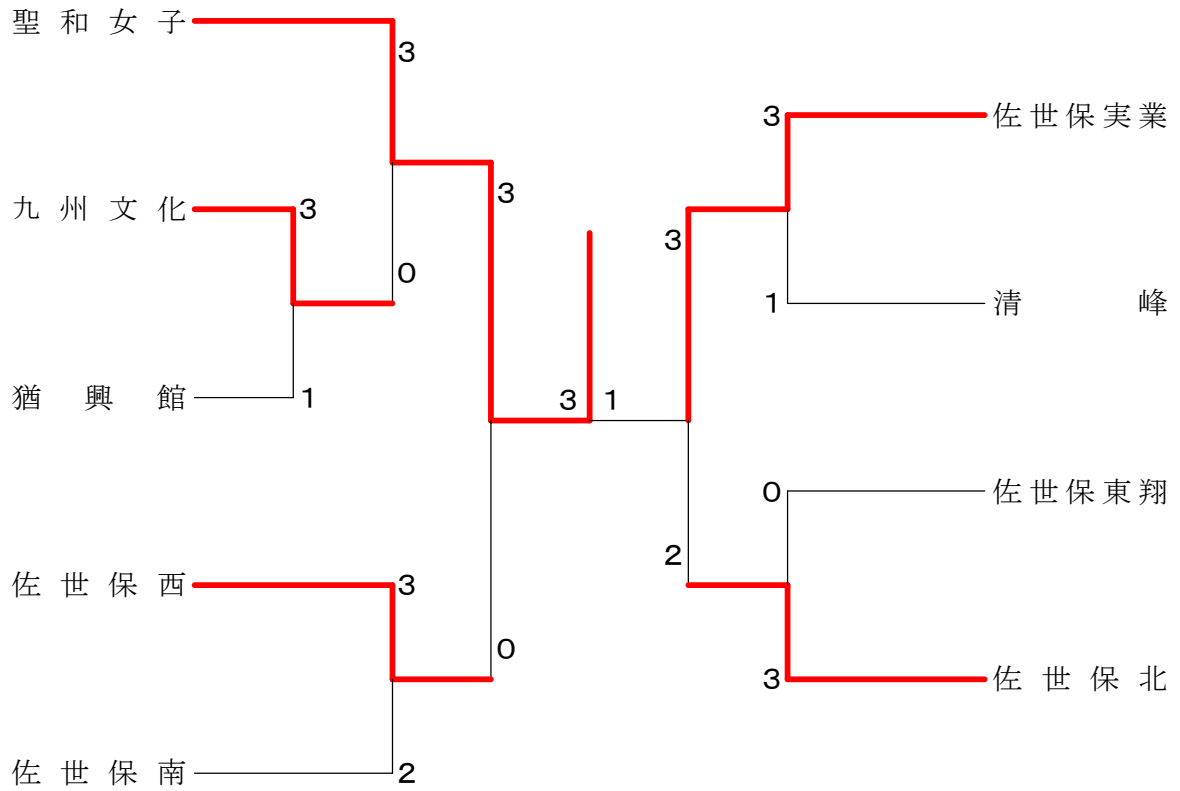

令和2年度 県北地区高校新人体育大会バドミントン競技 成績一覧表

開催日：令和2年10月17日（土）・18日（日）

女子会場：佐世保東翔高校体育館

女 子									
順 位	団体戦	ダブルス				シングルス			
	学校名	氏 名	ふりがな	学年	学校名	氏 名	ふりがな	学年	学校名
優 勝	聖和女子	石橋 百佳	いしばし ももか	2	聖和女子	石橋 百佳	いしばし ももか	2	聖和女子
		小鷹 里瑚	こたか りこ	2		小鷹 里瑚	こたか りこ	2	
準優勝	佐世保実業	中島 玲美	なかしま れみ	2	聖和女子	小鷹 里瑚	こたか りこ	2	聖和女子
		橋本 ゆう	はしもと ゆう	2		橋本 ゆう	はしもと ゆう	2	
3 位	佐世保北	甲斐 愛奈	かい あいな	2	佐世保北	橋本 ゆう	はしもと ゆう	2	聖和女子
		田中 美結	たなか みゆう	2		中島 玲美	なかしま れみ	2	
3 位	佐世保西	小田 悠愛	おだ ゆうな	2	佐世保実業	小森 真優	こもり まひろ	1	佐世保実業
		永柄 梨那	ながえりな	2		川崎 菜月美	かわさき なつみ	1	
ベスト8		中島 杏理	なかしま あんり	2	佐世保南	山口 鈴七	やまぐち すずな	1	佐世保北
		石本 花梨	いしもと かりん	1		田中 美結	たなか みゆ	2	
ベスト8		森 胡桃	もり くるみ	2	佐世保北	小森 真優	こもり まひろ	1	佐世保実業
		山口 鈴七	やまぐち すずな	1		甲斐 愛奈	かい あいな	2	
ベスト8		小森 真優	こもり まひろ	1	佐世保実業	末長 愛莉	すえなが あいり	1	佐世保北
		川崎 菜月美	かわさき なつみ	1		松尾 望々子	まつお ののこ	2	
ベスト8		森 彩色	もり あやね	2	聖和女子	吉村 比奈	よしむら ひな	2	佐世保東翔
		末長 愛莉	すえなが あいり	1		若井 咲季	わかい さき	1	
ベスト12		松尾 望々子	まつお ののこ	2	佐世保西	吉村 比奈	よしむら ひな	2	佐世保東翔
		若井 咲季	わかい さき	1		島尾 紗奈	しまお すずな	2	
ベスト12		島尾 紗奈	しまお すずな	2	佐世保南	川崎 菜月美	かわさき なつみ	1	佐世保実業
		衣川 花梨	きぬがわ かりん	2		小田 悠愛	おだ ゆうな	2	
ベスト12		吉村 比奈	よしむら ひな	2	佐世保東翔	小田 悠愛	おだ ゆうな	2	佐世保実業
		井上 陽菜	いのうえ ひな	1		高木 惲乃	たかぎ しの	2	
ベスト12		高木 惲乃	たかぎ しの	2	佐世保北	永柄 梨那	ながえりな	2	佐世保実業
		佐藤 晴菜	さとう はるな	2					

令和2年度県北地区高等学校新人体育大会（団体）

高校女子団体

令和2年度県北地区高等学校新人体育大会（個人）

高校女子ダブルス

令和2年度県北地区高等学校新人体育大会（個人）

高校女子シングルス

令和2年度 県北地区新人体育大会バドミントン競技

女子ダブルス 12位決定戦

小西 初^②
山本 真優^② (佐世保西) 21-13 0
高木 惲乃^②
佐藤 晴菜^② (佐世保北) 21-11 2

佐々木 奈菜^②
宮原 鈴^① (佐世保南) 21-17 0
吉村 比奈^②
井上 陽菜^① (佐世保東翔) 21-19 2

川野 希美^①
永江 美由希^① (佐世保北) 21-13 0
島尾 紗奈^②
衣川 花梨^② (佐世保南) 21- 9 2

松尾 望々子^②
若井 咲季^① (佐世保西) 21-10 2
井手 公子^②
川島 彩花^② (佐世保高専) 21- 5 0

女子シングルス 12位決定戦

森 胡桃^② (佐世保北) 21-19 0
川崎 菜月美^① (佐実) 21-17 2

吉村 比奈^② (佐世保東翔) 18-21 2
中島 杏理^② (佐世保南) 21-11 1
21-19 1

永柄 梨那^② (佐実) 11-21 2
山瀬 美咲^① (佐世保西) 21-17 2
21-14 1

高木 惲乃^② (佐世保北) 21-18 0
小田 悠愛^② (佐実) 21-11 2