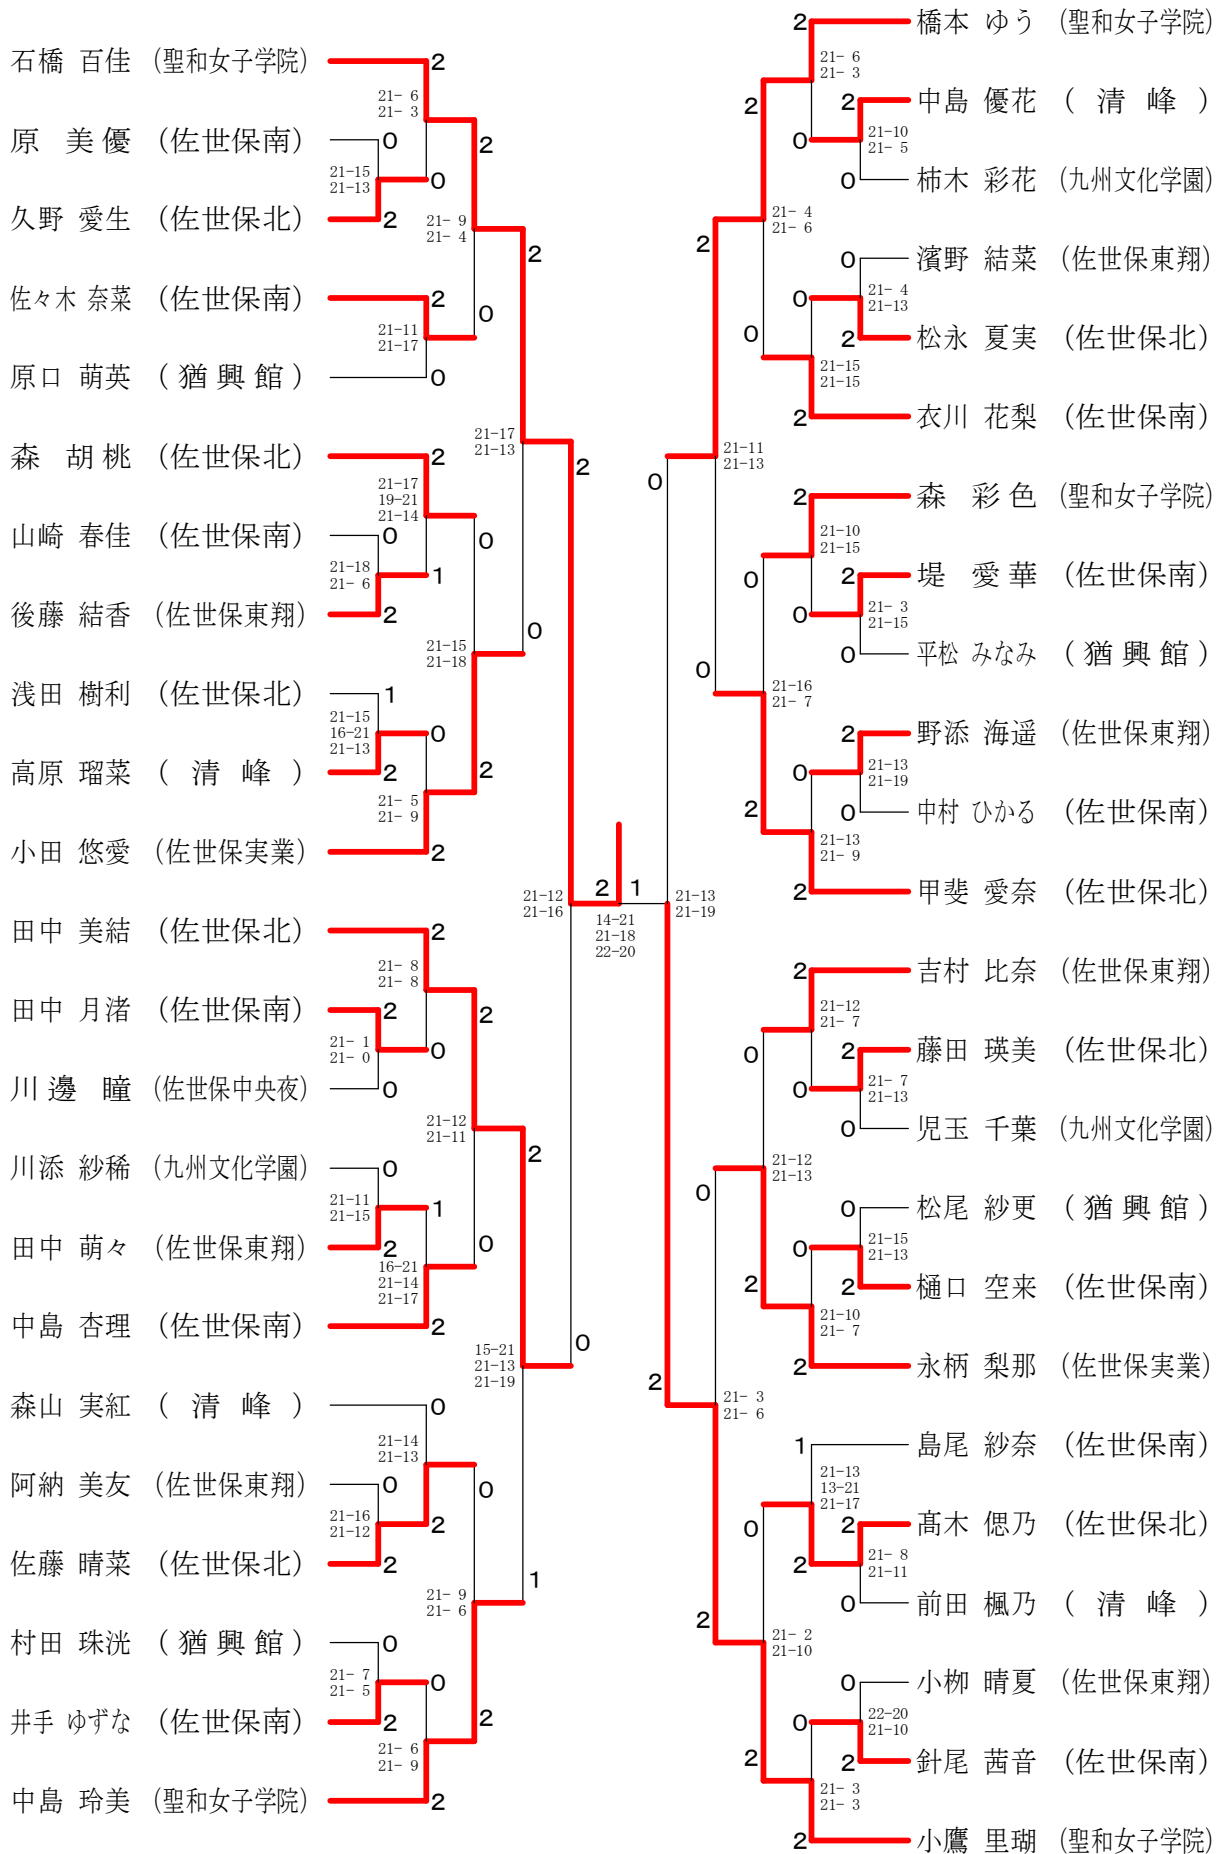

令和2年度佐世保地区高校学年別シングルス大会

高校2年女子シングルス

令和2年度佐世保地区高校学年別シングルス大会

高校1年女子シングルス