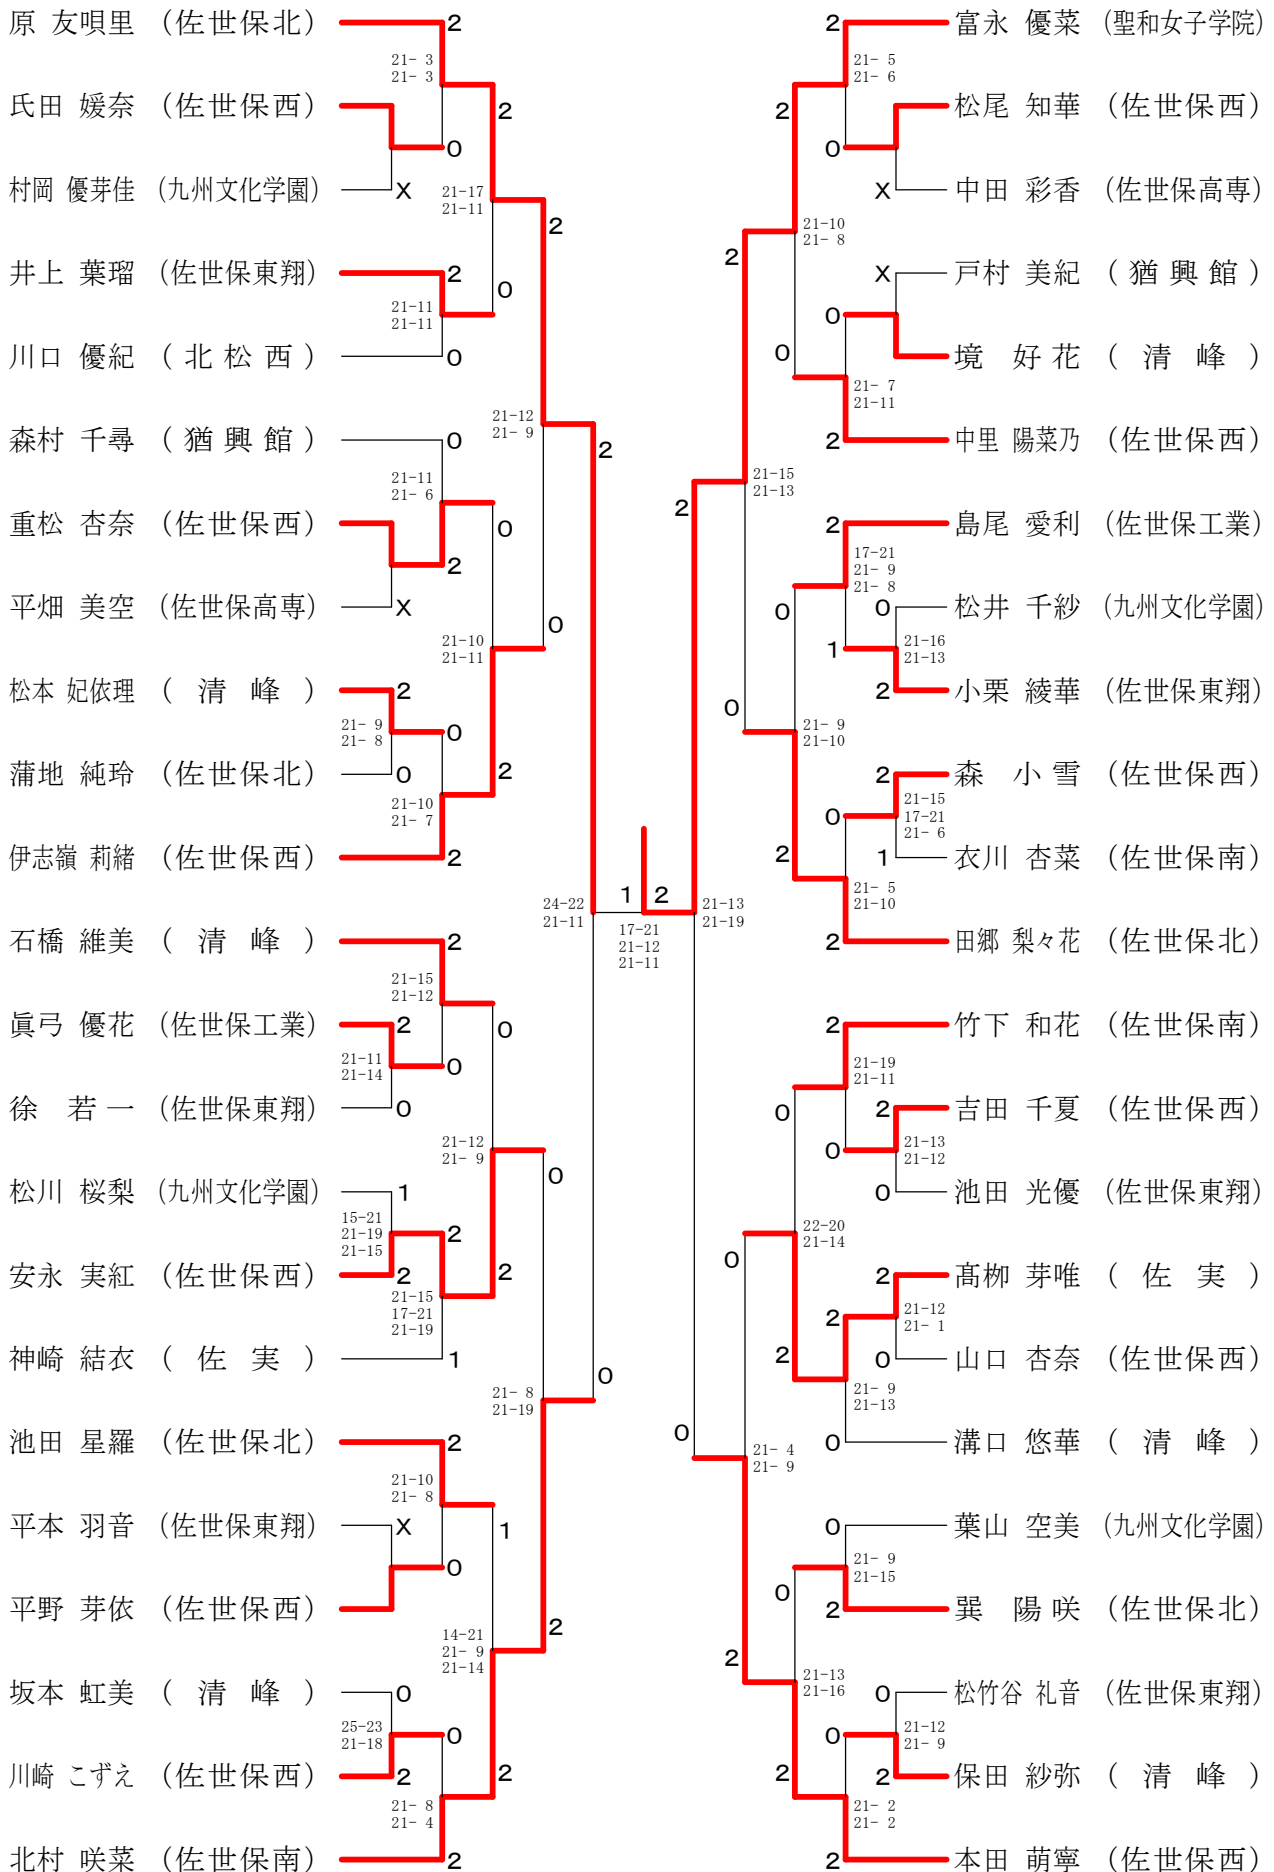

令和4年度佐世保地区高校学年別シングルス大会

高校1年女子シングルス

令和4年度佐世保地区高校学年別シングルス大会

高校2年女子シングルス