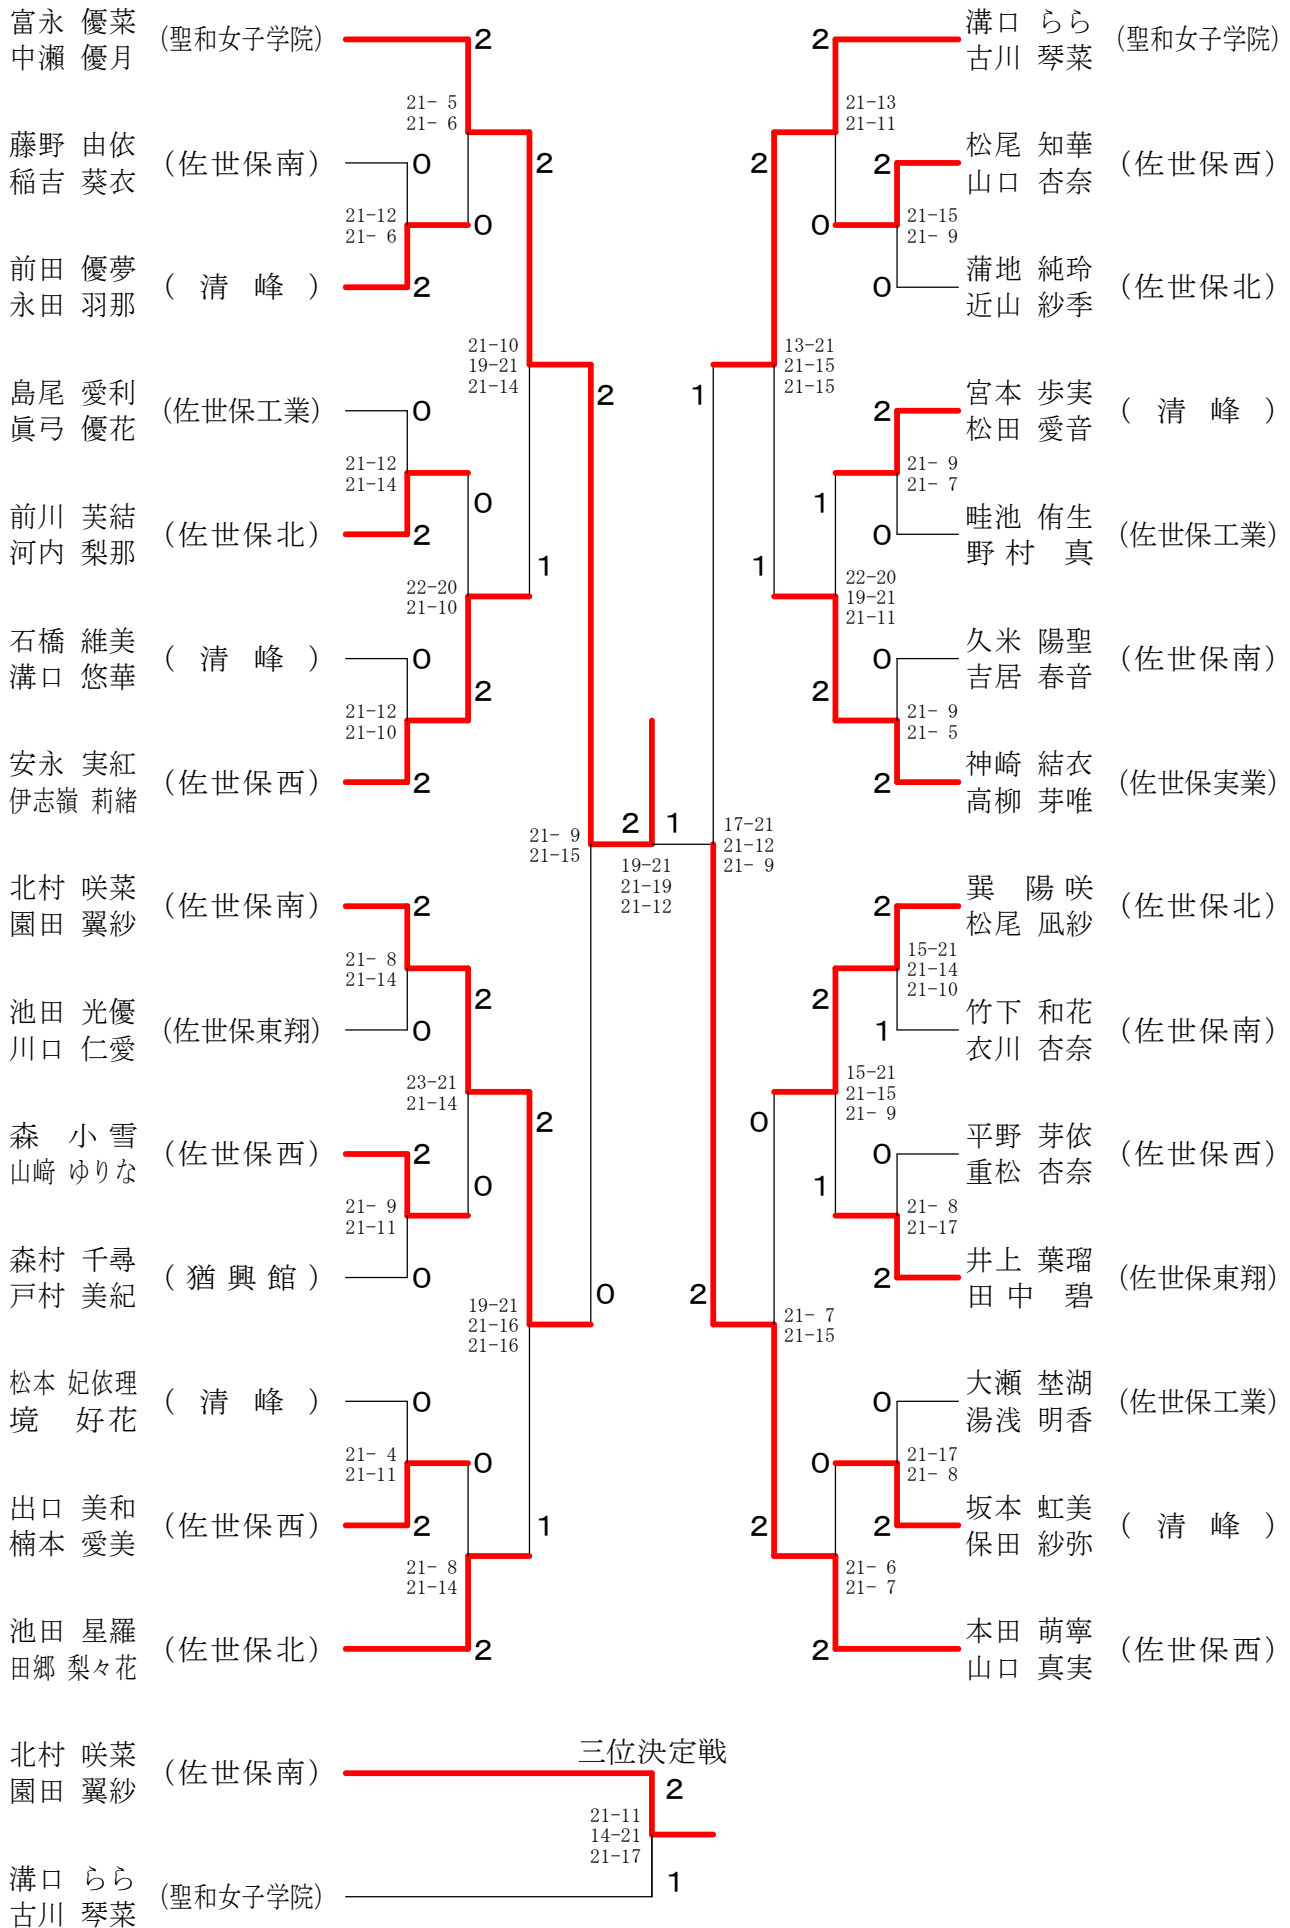

令和5年度 第20回 佐世保地区 高等学校選抜バドミントン選手権大会  
高校女子ダブルス

令和5年度 第20回 佐世保地区 高等学校選抜バドミントン選手権大会  
高校女子シングルス

三位決定戦