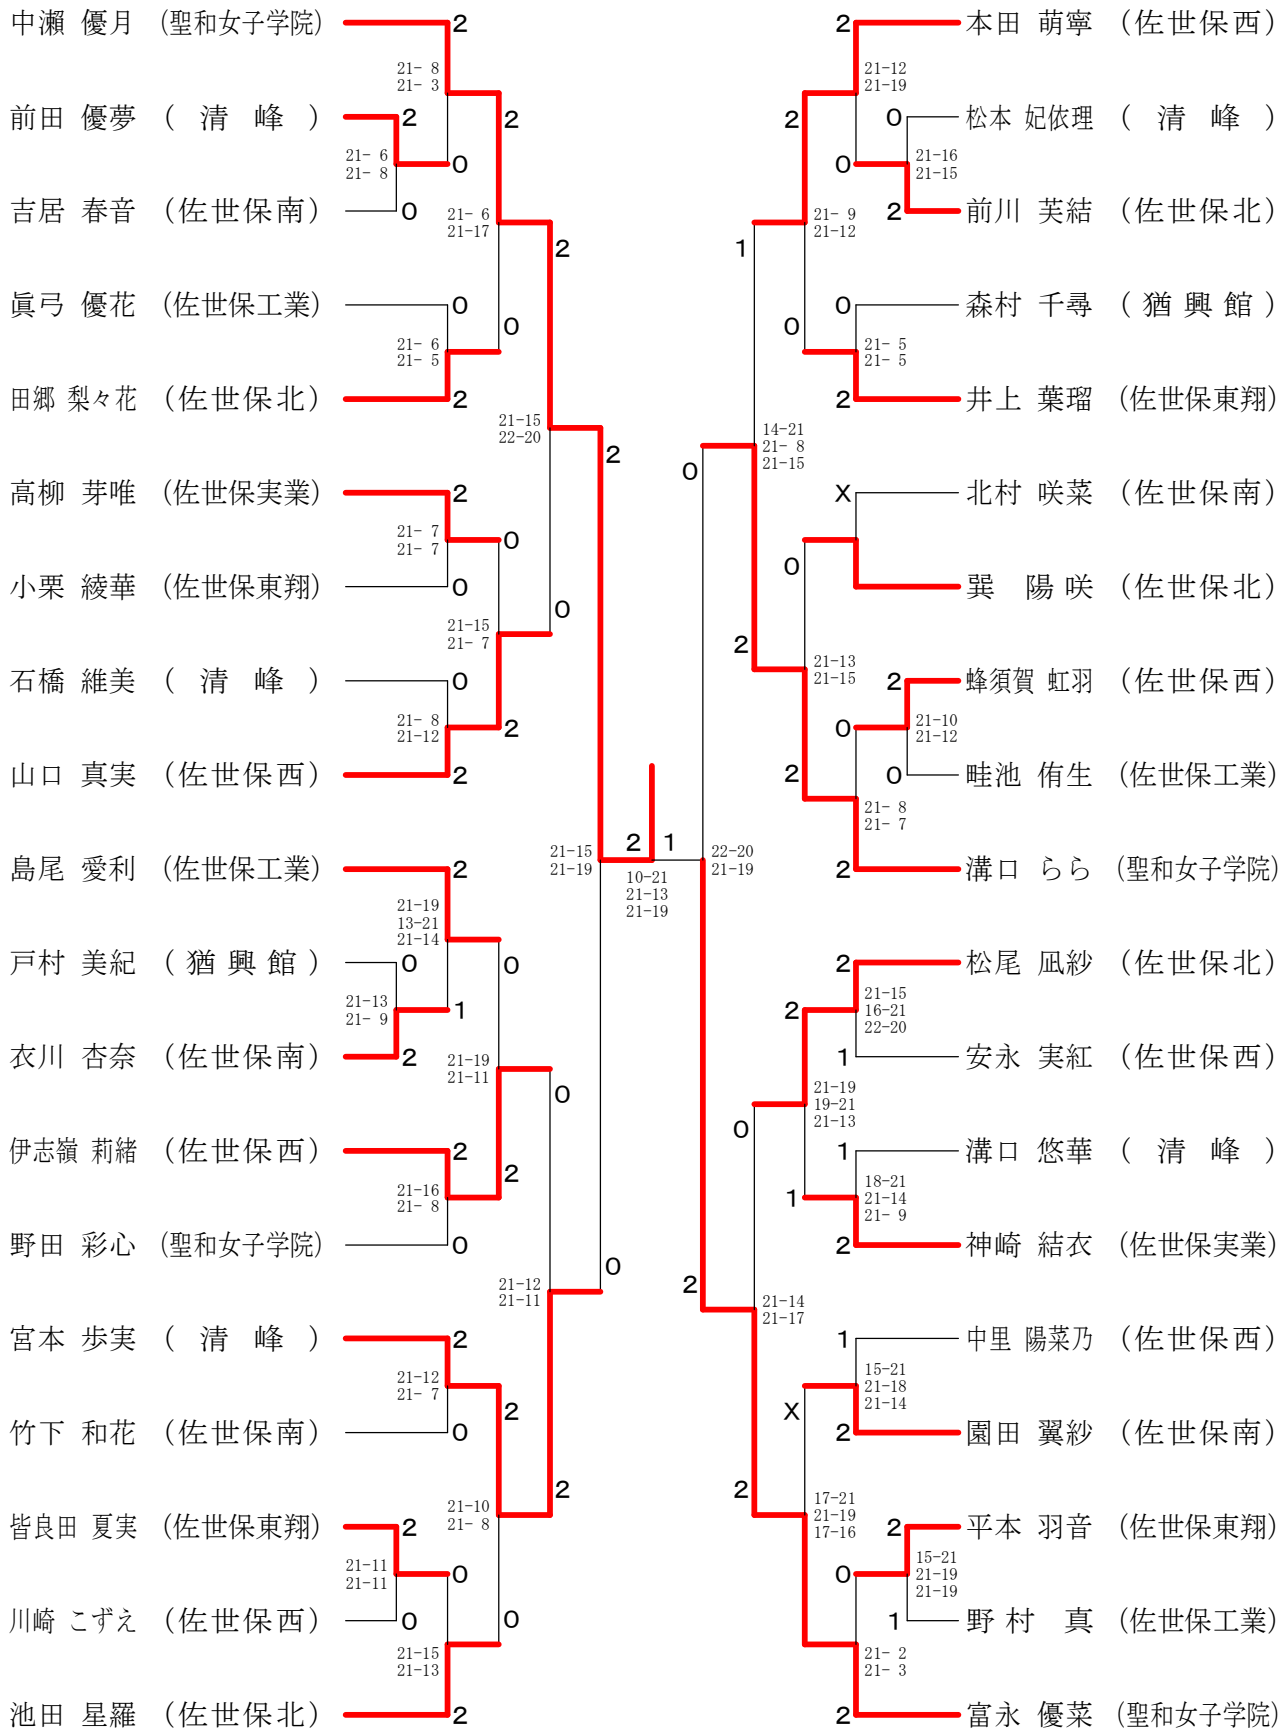

令和5年度 第20回 佐世保地区 高等学校選抜バドミントン選手権大会  
高校女子ダブルス

令和5年度 第20回 佐世保地区 高等学校選抜バドミントン選手権大会  
高校女子シングルス

三位決定戦